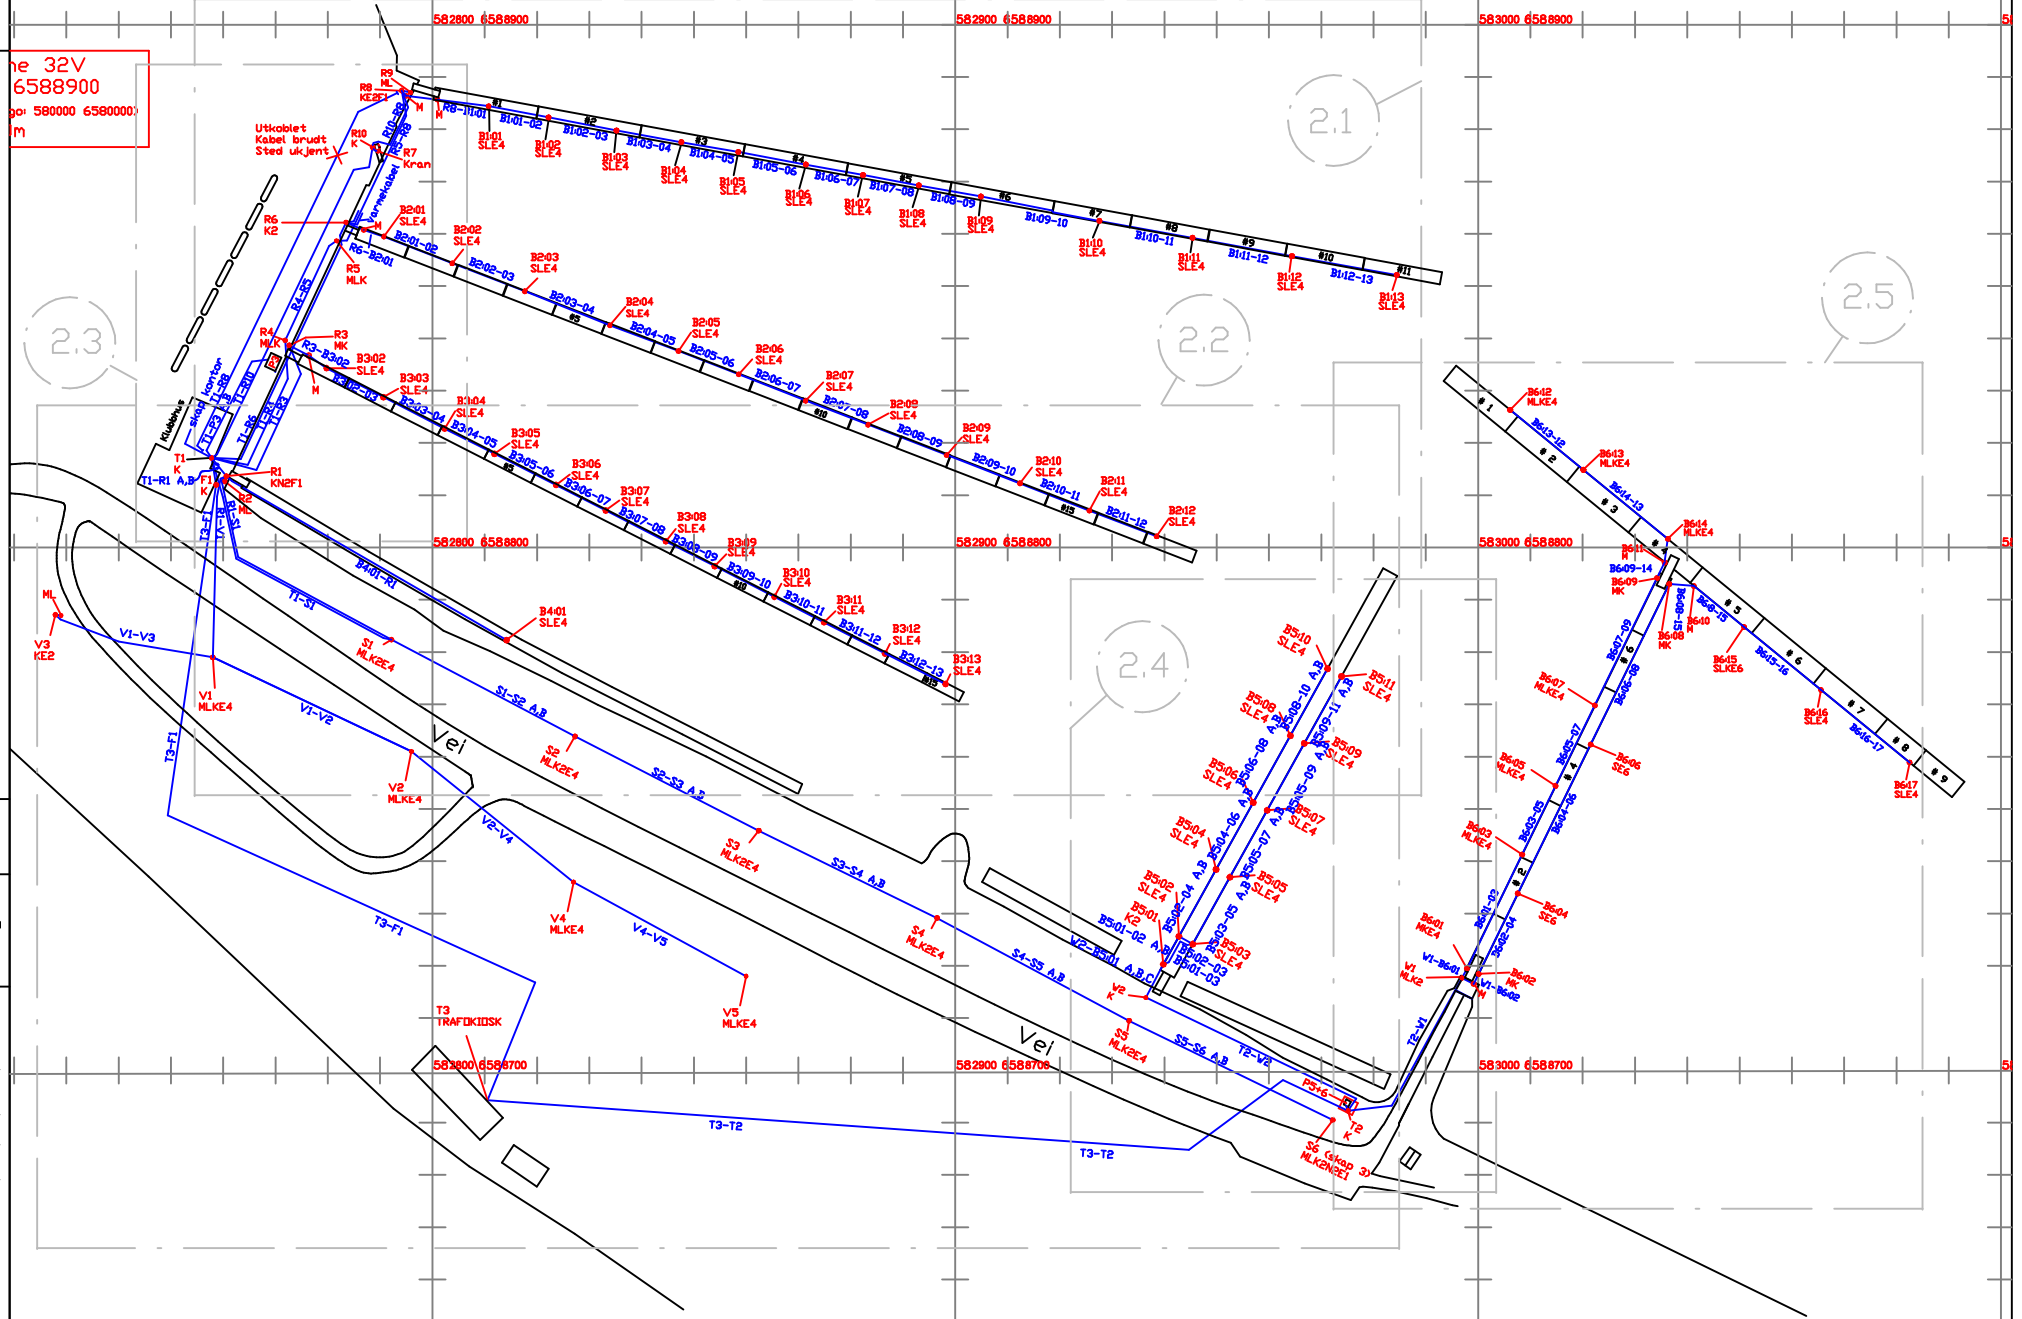

32V
6588900
58000 6580000

rev	beskrivelse
8	Oppdatert som følge av endringer i andre tegninger

dato	av
10.10.2022	dj